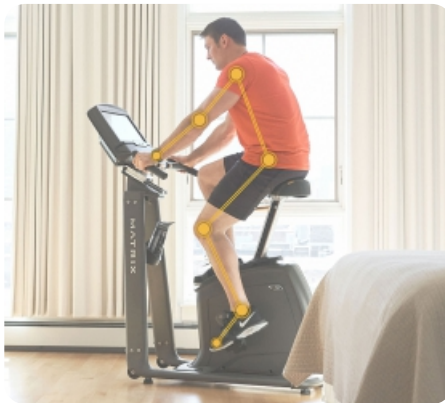

Теги: [Домашние велотренажеры](#), [Велотренажеры Matrix](#)

Технология индукционного тормоза Exact Force™.  
Постоянная, точная и плавная нагрузка,  
изменяемая нажатием клавиши на консоли.  
Отсутствие движущихся деталей в механизме  
регуливки нагрузки делает этот тренажер  
одновременно очень тихим и надежным

Сдвоенные стойки рамы обеспечат максимальную  
стабильность тренажера

Сиденье Comfort Arc™ эргономически  
сконструировано таким образом, чтобы  
обеспечить максимальный комфорт, поддержку и  
баланс во время тренировок

Рукоятки регулируются очень просто с помощью  
рычажка "вверх-вниз", а сиденье с помощью  
рычажка "поверни-потяни" для идеального  
положения во время длительных тренировок

Идеально выверенная посадка и биомеханика при  
длительном педалировании