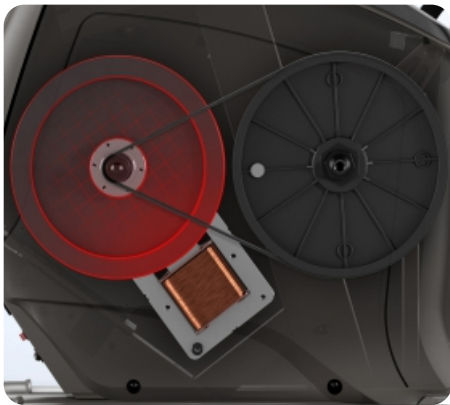

Технология индукционного тормоза Exact Force™.
Постоянная, точная и плавная нагрузка,
изменяемая нажатием клавиши на консоли.
Отсутствие движущихся деталей в механизме
регуливки нагрузки делает этот тренажер
одновременно очень тихим и надежным